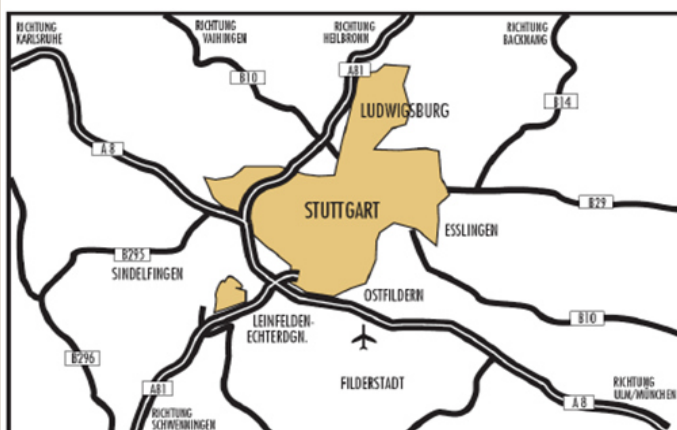

Anfahrtsbeschreibung

A81 aus Richtung Heilbronn:

- Ausfahrt Zuffenhausen auf die B10.
- Dann auf die B27 in Richtung „Zentrum / Hauptbahnhof“.

A81 aus Richtung Böblingen / Singen:

- Auf die A831 über Stuttgart-Vaihingen auf die B14 Richtung Zentrum.
- Am Charlottenplatz auf die B27 Richtung Hauptbahnhof.

A8 aus Richtung Karlsruhe / Basel:

- Am Dreieck Leonberg auf die A81 Richtung Heilbronn,
- Ausfahrt Zuffenhausen auf die B10.
- Dann auch die B27 in Richtung „Zentrum / Hauptbahnhof“.

A8 aus Richtung Ulm / München:

- Abfahrt „Stuttgart-Degerloch / Stadtmitte“,
- folgen Sie der B27 in Richtung „Zentrum / Hauptbahnhof“.

HINWEIS zur Anreise mit dem PKW:

In der **Kronenstraße** befindet sich ein **öffentliches Parkhaus** (Apcoa Parkhaus Zeppelin-Carrée) mit **direktem Zugang zum Hotel**.

Eingabe Navigation: Kronenstraße 20

Anreise mit öffentlichen Verkehrsmitteln

Der Stuttgarter **Hauptbahnhof befindet sich gegenüber dem Hotel** und ist in wenigen Schritten bequem zu erreichen.

ICE-Anschluss, Bus, U- und S-Bahn-Anschluss.